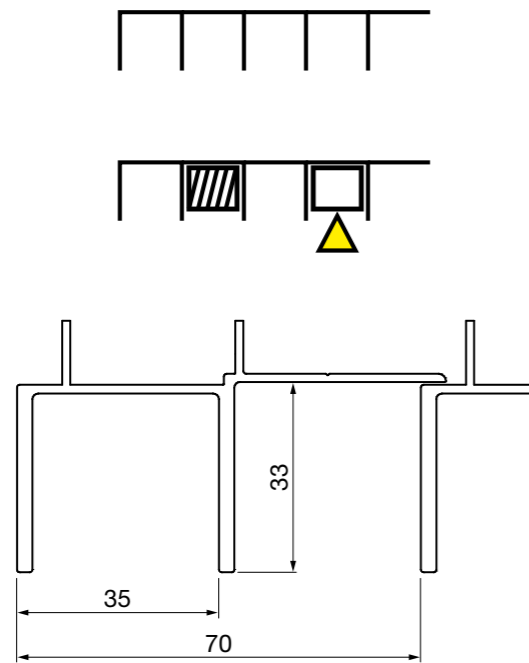

LINARTE EVEN

Het ribvormig Even profiel van 33 mm diep zorgt voor het strakste Linarte-resultaat en benadrukt de verticale belijning van een gevel het sterkst. Deze profielen kunnen bovendien gecombineerd worden met invullingen in hout of led-strips.