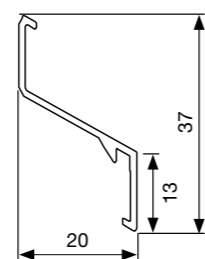

LINIUS L.033

De Z-vormige Linius L.033 profielen zijn 20 mm diep. Ze geven uw gevel een sterk horizontaal accent, sober en verfijnd met of zonder ventilerende functie.