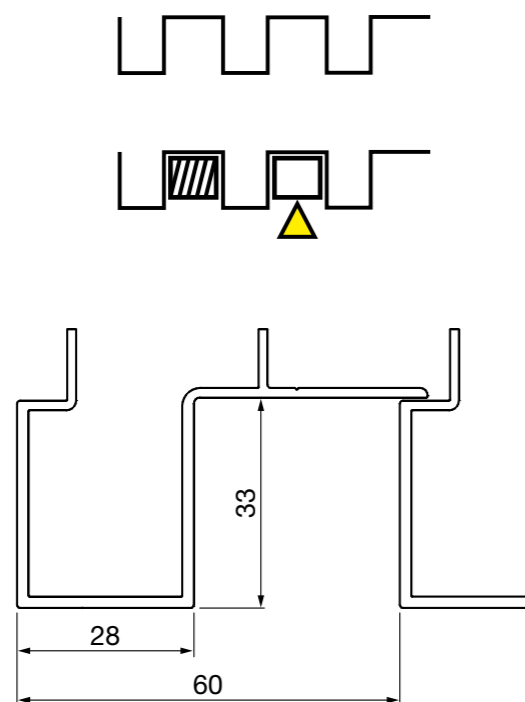

LINARTE BLOCK 33

Het blokvormige Linarte-profiel van 33 mm diep zorgt voor een sterk uitgesproken verticaal lijnenspel. Dat levert opvallende schaduweffecten op die een gevel tot leven doen komen. Deze diepe blokprofielen kunnen gecombineerd worden met invullingen in hout of led-strips.