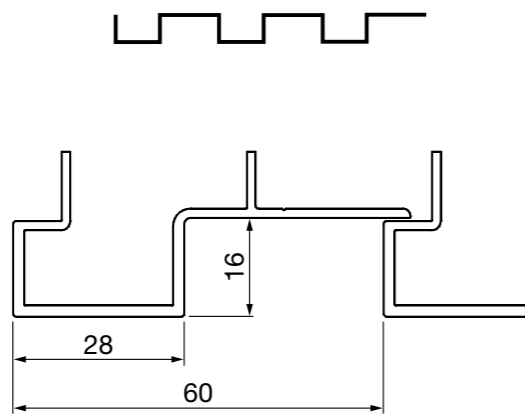

# LINARTE BLOCK 16

De basisversie van de Linarte blokvormige aluminium profielen zijn 16 mm diep. Die beperkte diepte zorgt voor een subtiel verticaal lijnenspel met beperkt reliëf en minimalistische look.